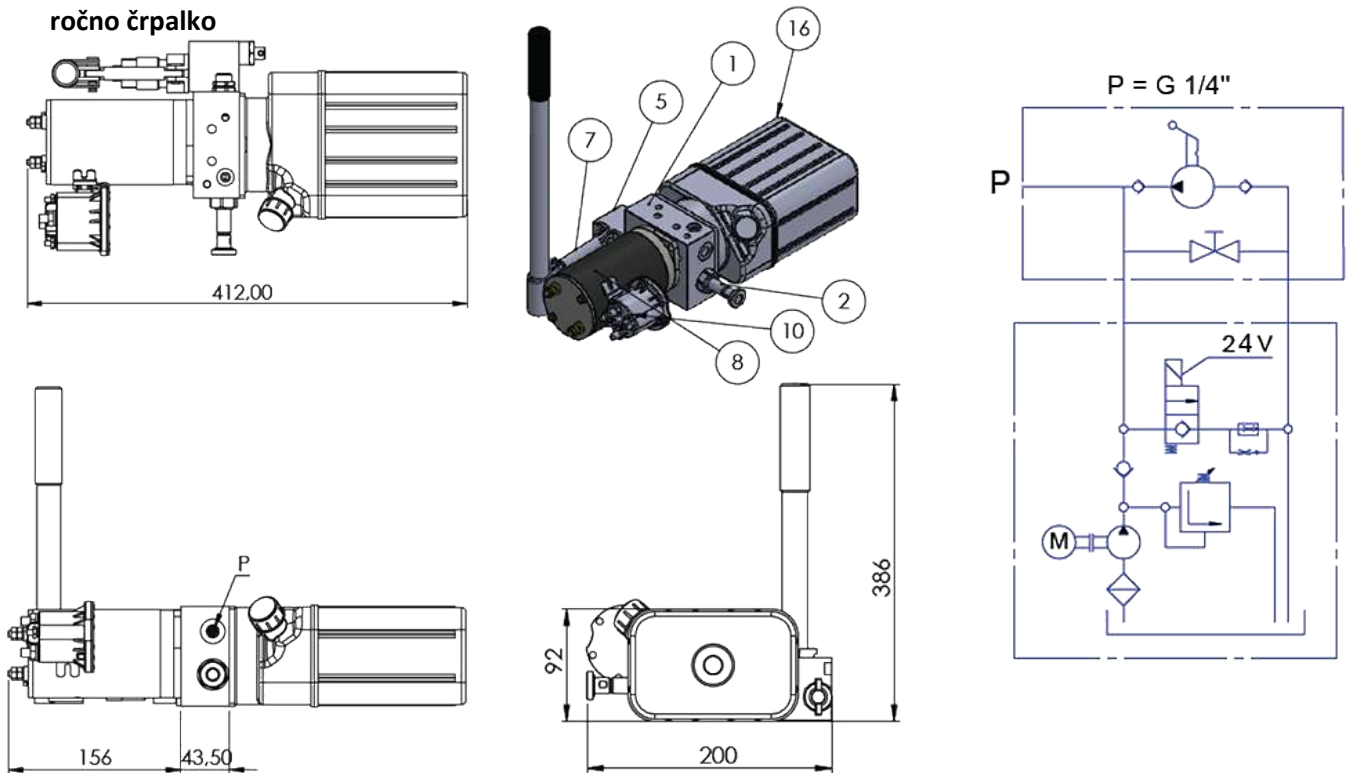

[mm]

**13872: MINI HIDRAVLICNI AGREGAT 12V DC - 0,8kW = 0,5cc – 1,5 lit - enosmerni sklop (PVC) z ročno črpalko**

**13872: MINI HIDRAVLICNI AGREGAT 24V DC - 0,8kW = 0,5cc – 1,5 lit - enosmerni sklop (PVC) z ročno črpalko**

Šifra / Code	13872	13873
El. napajanje / Voltage [V DC]	12	24
Moč el. motorja / Motor power [kW]	0,8	
Max. tlak / Max. Pressure [bar]	220	
Pretok (ccm/vrt) / Flow (ccm / rev) [ccm/rev]	0,5	
Volumen rezervoarja / Tank capacity [l]	1,5	
Pretok agregata / Power pack flow [l]	1,75	
Max. vrtljaji / Max. RPM [rpm]	3500	
Sesalni navoj / Inlet thread ["]	1/4"	

## VEZALNA SCHEMA: