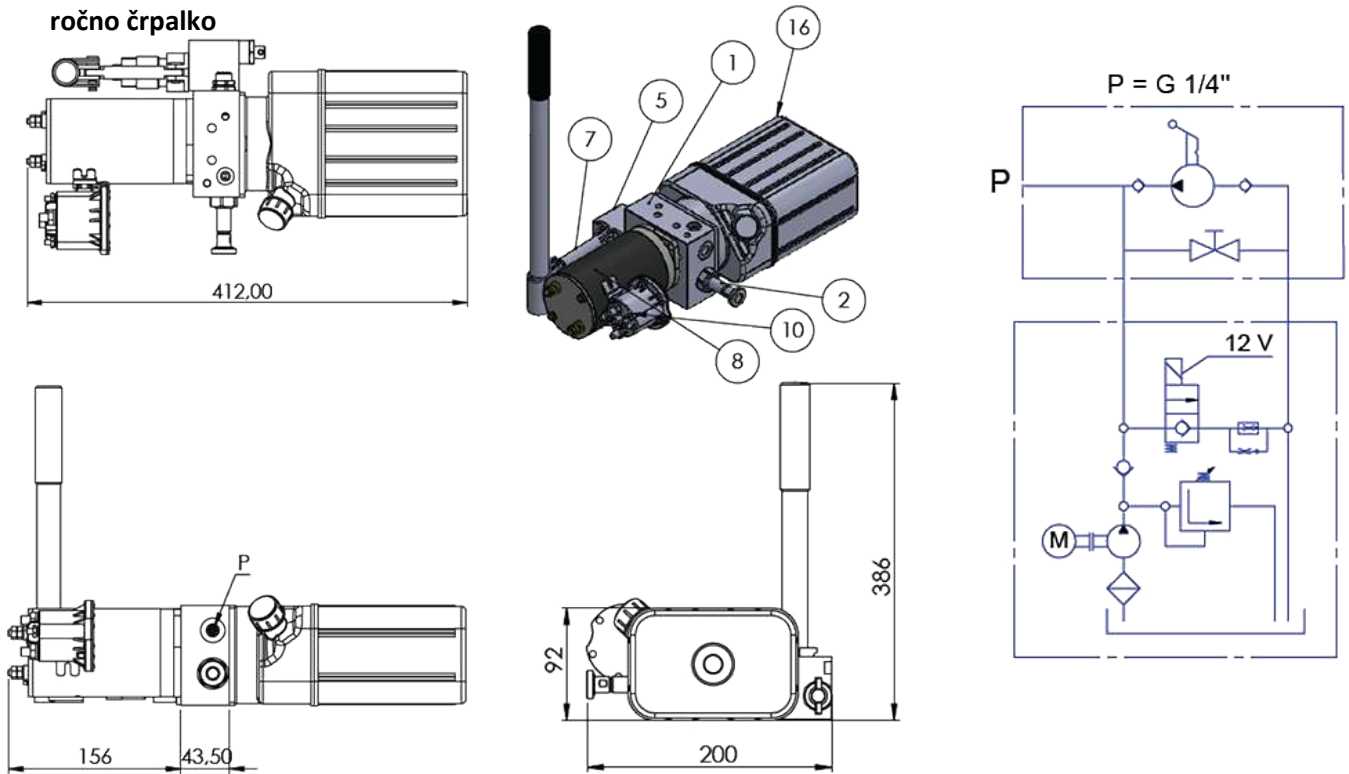

[mm]

**13872: MINI HIDRAVLICNI AGREGAT 12V DC - 0,8kW = 0,5cc – 1,5 lit - enosmerni sklop (PVC) z ročno črpalko**

**13872: MINI HIDRAVLICNI AGREGAT 24V DC - 0,8kW = 0,5cc – 1,5 lit - enosmerni sklop (PVC) z ročno črpalko**

Šifra / Code	13872	13873
El. napajanje / Voltage [V DC]	12	24
Moč el. motorja / Motor power [kW]	0,8	
Max. tlak / Max. Pressure [bar]	220	
Pretok (ccm/vrt) / Flow (ccm / rev) [ccm/rev]	0,5	
Volumen rezervoarja / Tank capacity [l]	1,5	
Pretok agregata / Power pack flow [l]	1,75	
Max. vrtljaji / Max. RPM [rpm]	3500	
Sesalni navoj / Inlet thread ["]	1/4"	

## VEZALNA SCHEMA: